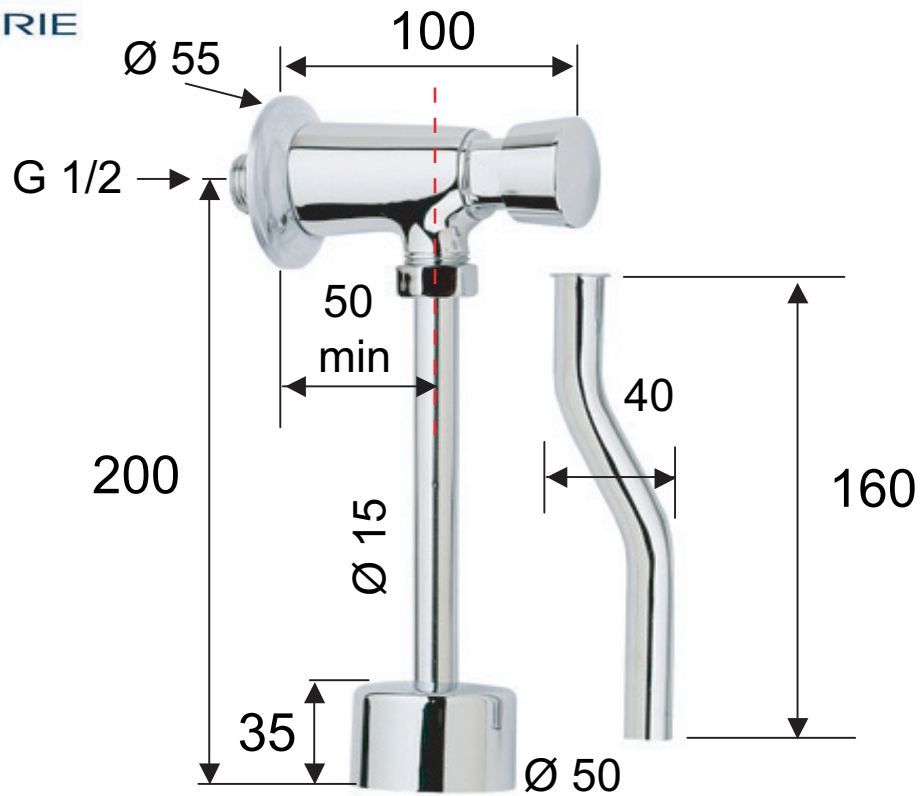

ART. COD.

TE 855

APERTURA / OPENING 6/8 s

MATERIALI / MATERIALS

OTTONE CROMATO / CHROME PLATED BRASS

CROMATURA / CHROME PLATING

UNI EN 248

Via Leonardo da Vinci 83 - 20062 Cassano d'Adda (MI) Italy - Tel. +39-0363 364211